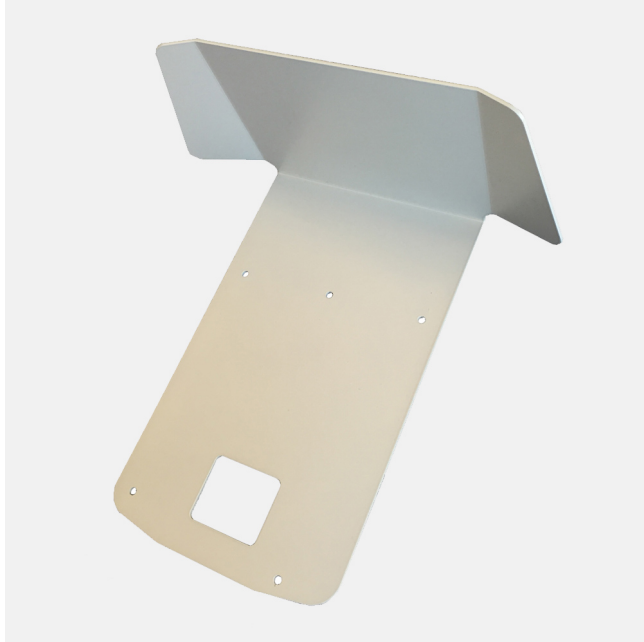

## eRange Acc | Katos seinään

Seinäkatos - suoja lumelle ja sateelle

eRange-latausaseman seinäkatos. Asennuksissa, joissa latausasema on tarkoitus sijoittaa seinän ulos, sadesuojausta voidaan tarvita. Katos on tarkoitettu kevyeksi suojaksi lumi- ja vesisateelta.

### Tuotetiedot

eRange Acc | seinäkatos on valmistettu 3mm alumiinista ja jauhemaalattu hopeametallilla. Katolla on sama reiän kuva kuin latausasemalla tai RFID-kiinnikkeellä ja se on kiinnitetty samoilla ruuveilla kuin nämä.

Tämä tekee siitä helpon ja asennuksesta entistä tehokkaamman. Katolla ei ole teräviä kulmia ja se on riittävän korkea, jotta latausaseman kansi voidaan avata helposti.

### Tuote

Sähkönumero	3405324
Tuotenumero	707851
Versio	eRange Acc   Katos seinään
Tuotteen kuvaus	Seinäkatos - suoja lumelle ja sateelle
Mallikoodi	eRangeACC   Roof wall
Paino	1.1 kg
Tekninen kuvaus	1 kpl katos seinäasennukseen. Ruuveille reikäkoko M6. Kiinnitysruuvit eivät sisälly pakettiin.