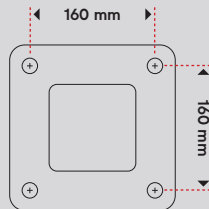

DEFA Power Pole

Artikelnummer: 715009

Specifikation

Dimension:

1494x220x220mm

Hålmönster fotplatta CC160mm:

Vikt:

7320g

Material:

Pulverlackerad aluminium

Färg:

RAL9005 (Svart)

Ytebehandling:

Pulverlackerad enligt ISO 12944, Kategori C4

Klassificering:

Klass I, måste anslutas till PE