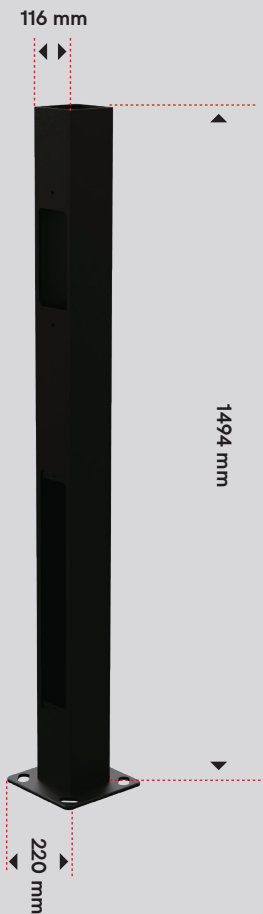

DEFA Power Pole

Artikelnummer: 715009

Specifikation

Dimension:

1494x220x220mm

Hålmönster fotplatta CC160mm:

Vikt:

7320g

Material:

Pulverlackerad aluminium

Färg:

RAL9005 (Svart)

Ytebehandling:

Pulverlackerad enligt ISO 12944, Kategori C4

Klassificering:

Klass I, måste anslutas till PE