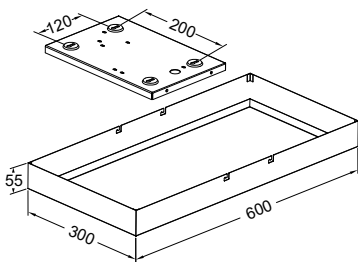

Ledge Recessed - pendlat montage i vajerupphäng.