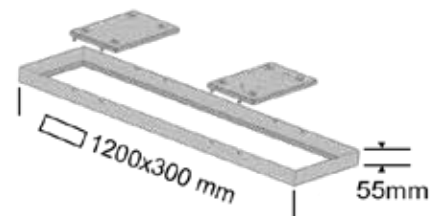

Dekorplattor för 600x600 modul med cirkulär ljusöppning $\varnothing 500\text{mm}$. Kan eftermonteras.

Ledge Recessed - utanpåliggande montage i ram för 600x600 modul.

Ledge Recessed - pendlat montage i vajerupphäng.

Ram 300x600 - utanpåliggande montage

Ram 600x600 - luke utanpåliggande montage

Ram 1200x300 - utanpåliggande montage

Ledge – Suspended + Surface

Ledge Suspended och Ledge Surface är en ny generation interiörarmaturer. Eleganta, lättinstallerade och innovativa med diskret design, bra ljuskvalitet och mycket hög effektivitet.