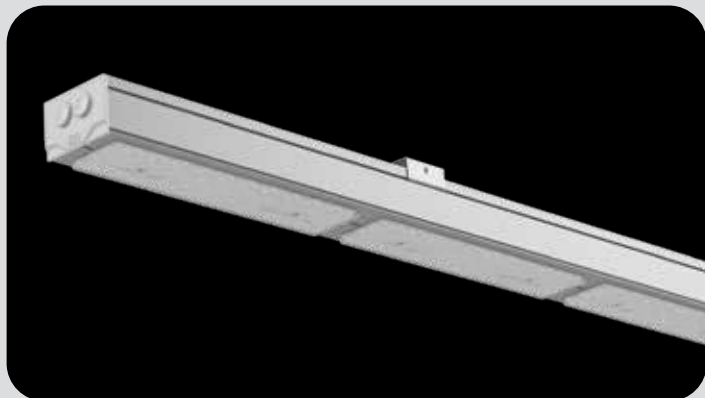

UtiLine

UtiLine är en inomhus-/industriarmatur med otaliga användningsområden inomhus. Utställningsytor, industribyggnader, lagerlokaler är några av de många användningsområden som är värda att nämna. Kabelgenomföring via 2 nipplar i gavlar, eller i mitten från armaturens ovansida (ej 958 mm-versioner). Armaturen levereras med överkopplingsalternativ som standard med 5x2,5 mm², DALI 7x2.5mm² snabbkoppling i varje ände av armaturen. Det elektroniska drivdonet är integrerat i armaturen. DALI-versionen med CLO som standard. On/off-versioner kan levereras med CLO på begäran.

UtiLine

Montage: Direkt i tak eller på kabelbrygga, med 2 fästen i rostfritt stål, som ingår i armaturen. Tack vare ett monteringslits i stommen kan fästena fästas på armaturen genom att "klicka in" längs armaturens hela längd. Horisontellt linfäste integrerat i standard fästen.

Anslutning: Kabelinföring via två kabeltätningar i varje gavel eller i mitten från armaturens ovansida (inte för versionen 958mm). Överkoppling som standard med 5x2,5mm², DALI 7x2,5mm² push-in-plint i vardera änden av armaturen.

Färgtemperatur	4000K
Färgindex	RA >80
Färgtolerans	MacAdam 3
Livslängd -25°C	L80B20 100.000 t