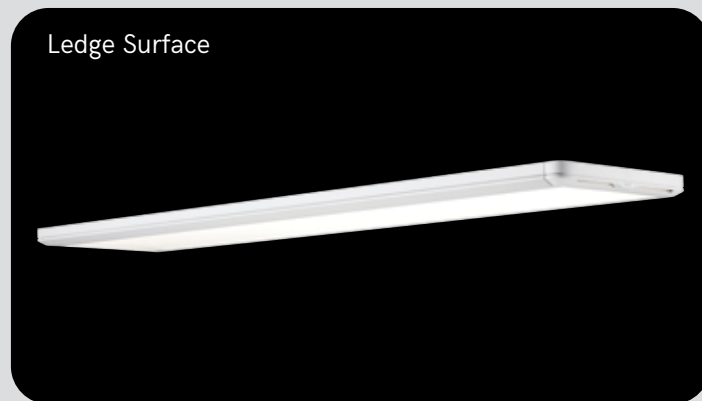

Ledge – Suspended + Surface

Ledge Suspended och Ledge Surface är en ny generation interiörarmaturer. Eleganta, lättinstallerade och innovativa med diskret design, bra ljuskvalitet och mycket hög effektivitet.

Edge-Lit-tekniken i den nerpendlade Ledge Recessed ger ett homogent ljus och optiken säkerställer en jämn ljusfördelning med låg bländning. Designen förstärker omgivningen utan att störa rummets interiör.

Produkterna finns med olika ljusfördelning av direkt/indirekt ljus.

Ledge Suspended

Ledge Suspended levereras med 60/40% direkt/indirekt ljus (ID64). Strömförsörjningen passerar genom trådupphängningen, PowerOverWire, som ger armaturen ett minimalistiskt och elegant uttryck.

Montering: Pendlad i förmonterad vajerupphängning, max pendellängd 1200mm. Höjden regleras genom snabbjustering nere vid armaturen. Styrenheten sätts in direkt i T-profiltaket eller monteras direkt i taket. Separat monteringsram finns som tillval för montage i systemtak.

Färgindex	Ra >80
Färgtolerans	MacAdam 3
UGR	<19
Livslängd - Ta25°C	L80B10 100.000 t

Ledge Surface

Montering: Separat monteringsplatta för enkel montering mot underlag. Armaturdelen ledas fast i monteringsplattan, ansluts sedan via en snabbplugg och monteras på plats i monteringsplattan, klickas in, utan användning av verktyg.

Färgindex	Ra >80
Färgtolerans	MacAdam 3
UGR	<19
Livslängd - Ta25°C	L80B10 100.000 t