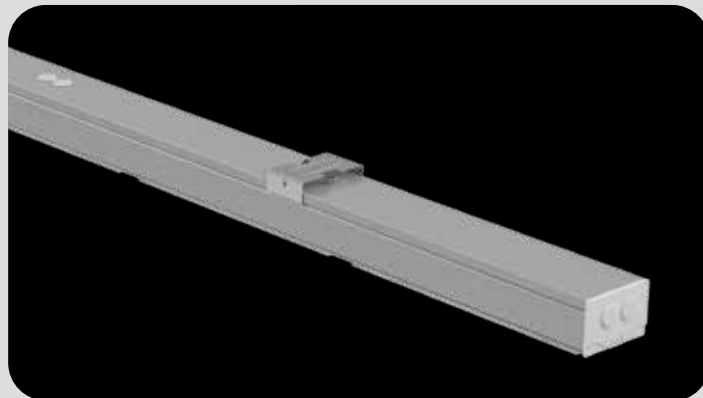

UtiLine

UtiLine är en inomhus-/industriarmatur med otaliga användningsområden inomhus. Utställningsytor, industribyggnader, lagerlokaler är några av de många användningsområden som är värda att nämna. Kabelgenomföring via 2 nipplar i gavlar, eller i mitten från armaturens ovansida (ej 958 mm-versioner). Armaturen levereras med överkopplingsalternativ som standard med 5x2,5 mm², DALI 7x2.5mm² snabbkoppling i varje ände av armaturen. Det elektroniska drivdonet är integrerat i armaturen. DALI-versionen med CLO som standard. On/off-versioner kan levereras med CLO på begäran.

UtiLine

Montage: Direkt i tak eller på kabelbrygga, med 2 fästen i rostfritt stål, som ingår i armaturen. Tack vare ett monteringslits i stommen kan fästena fästas på armaturen genom att "klicka in" längs armaturens hela längd. Horisontellt linfäste integrerat i standard fästen.

Anslutning: Kabelinföring via två kabeltätningar i varje gavel eller i mitten från armaturens ovansida (inte för versionen 958mm). Överkoppling som standard med 5x2,5mm², DALI 7x2,5mm² push-in-plint i vardera änden av armaturen.

Färgtemperatur	4000K
Färgindex	RA >80
Färgtolerans	MacAdam 3
Livslängd -25°C	L80B20 100.000 t