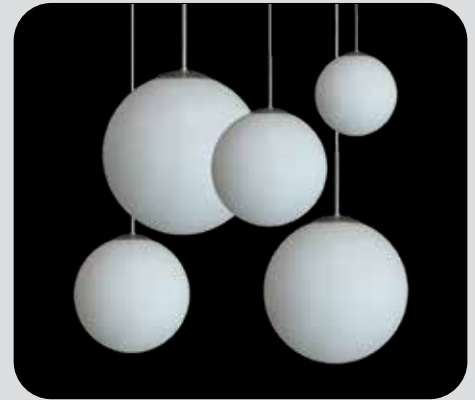

Glasgloben beställs separat i önskad storlek. Stomme i borstad matt kromad stål.
Globen kommer i matt 3-lagers munblåst opalglas.

Globe

Montage: Monteras i tak med skruvfäste. Takkopp medföljer alla versioner. 3 meter vit plastmantelledning.