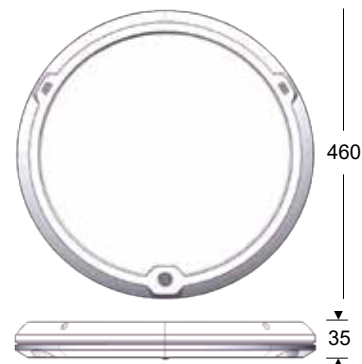

LedgeCircle D300 / 460

Material: Pulverlackerad aluminiumfront i RAL 9016. Drivenhet, avskärmning och belyst baksida i UV-stabiliserad slagttålig polykarbonat.

Montering: Direkt i tak eller vägg. Nyckelhål som passar standard takbox placerad i 45° vinkel (armatur justerbar +/-50). För utanpåliggande kablar används medföljande distanser.

Färgindex
Färgtolerans
Livslängd - Ta25°C

Ra >80
MacAdam 3
L80B10 100.000 t