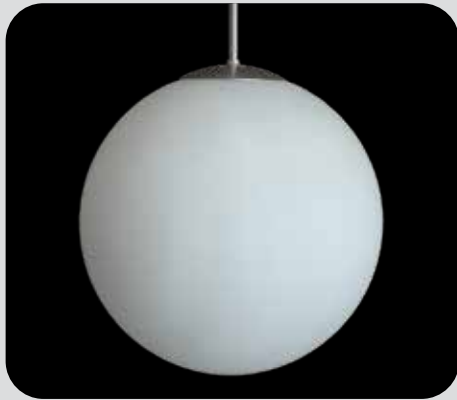

Rätt ljus stimulerar människor att göra sitt bästa

Ledge - Recessed

Ledge recessed är en mycket lågbyggande infälld armatur med mikroprismatisk eller opal akryl skärmning. Generation 2 är 30 % mer energieffektiv - en lättinstallerad och minimalistisk armatur, med hög ljuskvalitet och mycket god energieffektivitet.

Glasgloben beställs separat i önskad storlek. Stomme i borstad matt kromad stål.
Globen kommer i matt 3-lagers munblåst opalglas.

Globe

Montage: Monteras i tak med skruvfäste. Takkopp medföljer alla versioner. 3 meter vit plastmantelledning.