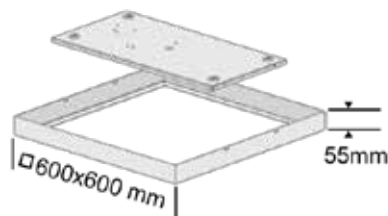

Dekorplattor för 600x600 modul med cirkulär ljusöppning $\varnothing 500\text{mm}$. Kan eftermonteras.

Ledge Recessed - utanpåliggande montage i ram för 600x600 modul.

Ledge Recessed - pendlat montage i vajerupphäng.

Ram 300x600 - utanpåliggande montage

Ram 600x600 - luke utanpåliggande montage

Ram 1200x300 - utanpåliggande montage

Ledge – Suspended + Surface

Ledge Suspended och Ledge Surface är en ny generation interiörarmaturer. Eleganta, lättinstallerade och innovativa med diskret design, bra ljuskvalitet och mycket hög effektivitet.