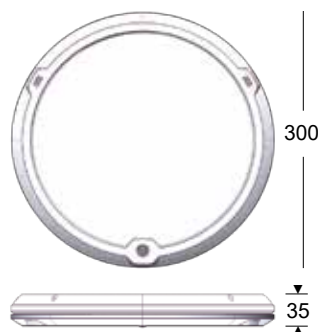

LedgeCircle D300 / 460

Material: Pulverlackerad aluminiumfront i RAL 9016. Drivenhet, avskärmning och belyst baksida i UV-stabiliserad slagttålig polykarbonat.

Montering: Direkt i tak eller vägg. Nyckelhål som passar standard takbox placerad i 45° vinkel (armatur justerbar +/-50). För utanpåliggande kablar används medföljande distanser.

Färgindex
Färgtolerans
Livslängd - Ta25°C

Ra >80
MacAdam 3
L80B10 100.000 t