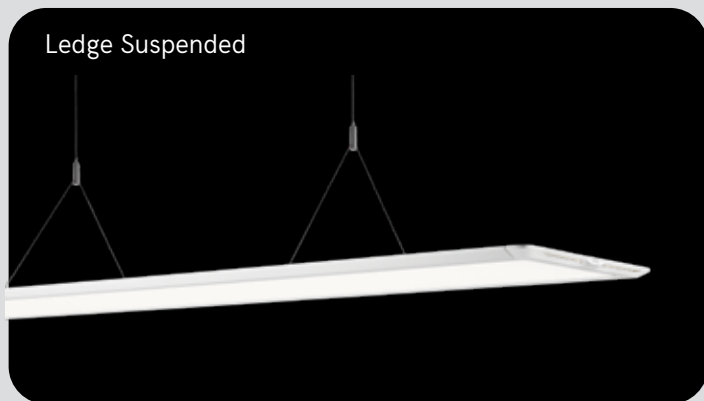

Rätt ljus stimulerar människor att göra sitt bästa

Ledge - Recessed

Ledge recessed är en mycket lågbyggande infälld armatur med mikroprismatisk eller opal akryl skärmning. Generation 2 är 30 % mer energieffektiv - en lättinstallerad och minimalistisk armatur, med hög ljuskvalitet och mycket god energieffektivitet.

Ram 300x600 - utanpåliggande montage

Ram 600x600 - luke utanpåliggande montage

Ram 1200x300 - utanpåliggande montage

Ledge – Suspended + Surface

Ledge Suspended och Ledge Surface är en ny generation interiörarmaturer. Eleganta, lättinstallerade och innovativa med diskret design, bra ljuskvalitet och mycket hög effektivitet.

Edge-Lit-tekniken i den nerpendlade Ledge Recessed ger ett homogent ljus och optiken säkerställer en jämn ljusfördelning med låg bländning. Designen förstärker omgivningen utan att störa rummets interiör.

Produkterna finns med olika ljusfördelning av direkt/indirekt ljus.

Ledge Suspended

Ledge Suspended levereras med 60/40% direkt/indirekt ljus (ID64). Strömförsörjningen passerar genom trådupphängningen, PowerOverWire, som ger armaturen ett minimalistiskt och elegant uttryck.