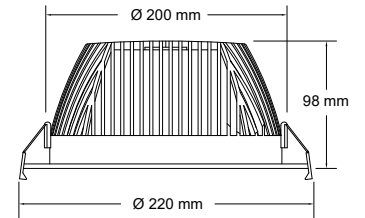

Cenit 2.0

Cenit 2.0 - LED downlight med hög ljuseffektivitet

Beskrivning

Cenit 2.0 är en infälld LED downlight som är utvecklad för LED i en kvalitet som ger hög ljuseffektivitet. Armaturstomme i pressgjuten aluminium. Reflektor i polykarbonat, opal avskärmning (PMMA). Armaturen levereras i vit RAL 9016 som standard.

Användningsområde

Korridorer, mötesrum, kontor, butiker, hotell, offentlig miljö etc.

Montage

För infällning i tak, påmonterade fästfjädrar. Håltagning Ø 200-210 mm.

Anslutning

Armaturen levereras "plug & play", komplett med 2,5m 2-polig kabel med plugg från drivare. DALI version 2,5m 4-polig kabel med WAGO koppling från drivare.