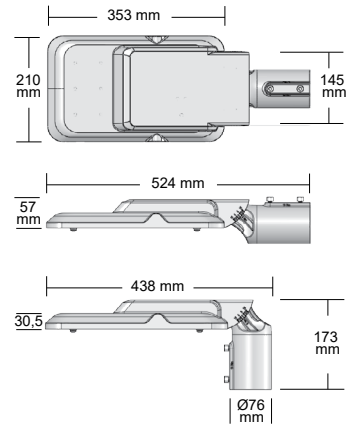

Elect small

Elect small - uuden sukupolven katuvalaisin

Elect small Zhaga

Kuvaus

Runko paineallettua alumiinia, iskunkestävä 5 mm tasolasi. Jauhemaalattu harmaaksi - RAL 7035, korroosioluokka C5. Elect on suunniteltu maksimaalisen lämmönsiirron ja siten pitkän käyttöiän näkökulmasta, kuitenkin sileällä pinnalla ilman näkyviä jäähdytysripoja. CLO - Vakiovaloteho vakiona. Valaisin täyttää standardin EN 62471 valobiologisen turvallisuuden vaatimuksen. 6kV ylijännitesuoja on integroitu.

Asennus

Liitin toimitetaan 2x1,5mm² kaapelilla, pituus 8m, muut pituudet saatavilla pyynnöstä. Valaisimen kiinnityspidike on paineallettua alumiinia, sen lukitusmekanismi on liukuva ja sopii asennettavaksi Ø40-76mm varren tai pylvään päähän. Valaisinta voidaan kallistaa 5° portain.