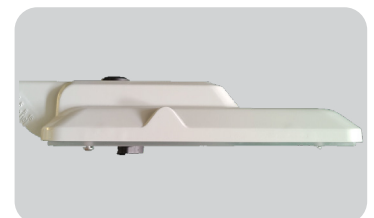

### Beskrivelse

Armaturhus i presstøpt aluminium med slagfast 5 mm planglass. Pulverlakkert i grå RAL7035, korrosjonsklasse C5. Glatt overflate uten kjøleribber. Elect er konstruert for maksimal varmeavgivelse og lang levetid. CLO - Constant Light Output er standard. Tilfredsstillende krav til EN 62471 fotobiologisk sikkerhet. Integriert 6kV overspenningsvern

### Bruksområder

Armaturens enkle design passer de fleste miljøer, både på nyanlegg og ved utskifting av eldre armaturer. Med veggfeste er Elect også egnet brukt på vegg for belysning rundt bygg. Med gatelys-optikk er armaturen primært utviklet for: adkomst veier, kommunale veier, lysløyper, gang- og sykkelveier, parkeringsplasser mm.

### Lyskilde

Fargegjengivelse: 3000K Ra >70  
 Fargetoleranse MacAdam: 3  
 Levetid: 100 000t L90B10  
 Vindflate: 0,032 m<sup>2</sup>

System effektivitet opp til 149 lm/W

DEFA nr.	El nr.		Bestykning	Styring	Arm. lm	lm/W	Vekt
128140	3135134	Elect small	8LED 2100lm 15W 730		2084	143	3,8 kg
128170	3135135	Elect small	16LED 4200lm 28W 730		4162	147	3,8 kg
128210	3135138	Elect small	16LED 4200lm 28W 730	NR	4162	147	3,8 kg
128220	3135139	Elect small	16LED 4200lm 28W 730	NR 2xZhaga	4162	147	3,8 kg
128190	3135136	Elect small	16LED 6300lm 45W 730		6347	141	3,8 kg
128230	3135140	Elect small	16LED 6300lm 45W 730	NR	6347	141	3,8 kg
128240	3135141	Elect small	16LED 6300lm 45W 730	NR 2xZhaga	6347	141	3,8 kg
128200	3135137	Elect small	24LED 9200lm 65W 730		9163	141	3,8 kg
128250	3135142	Elect small	24LED 9200lm 65W 730	NR	9163	141	3,8 kg
128260	3135143	Elect small	24LED 9200lm 65W 730	NR 2xZhaga	9163	141	3,8 kg

NR = Night Reduction = Automatisk nattsinking 50%, ~ kl. 23-05

Tilbehør:

123925 3232043 10kV overspenningsvern med LED indikator

119012 Veggfeste 200mm 10

128983 4 LED Baklysavskjerming

☐ = Lagerføres

Elect small Zhaga