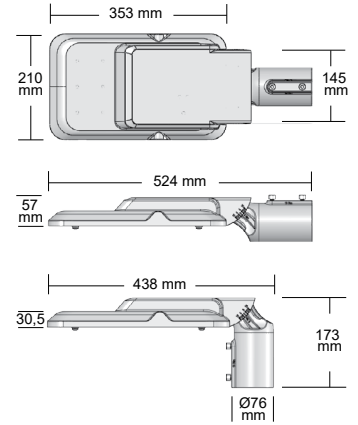

Elect small