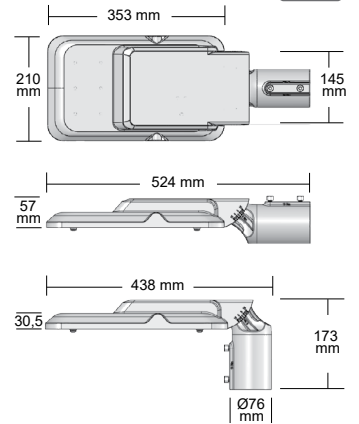

Elect small

Elect small - ny generation gatubelysning

Beskrivning

Armatyrhus i pressjuten aluminium med slagfast 5mm planglas. Pulverlackerad i grått RAL7035, korrosionsklass C5. Slät yta utan kylflänsar. Elect är konstruerad för maximal värmeavledning och lång livslängd. CLO – Constant Light Output är standard. Godkänd enligt EN62471 fotobiologisk säkerhet. Integrerat 6kV överspänningsskydd.

Montage

Solitt armaturfäste i aluminium, vändbart för montering på arm eller stolptopp Ø40-60mm. Ställbart i steg om 5°. Elect levereras med förmonterad kabel FQQ 2x1,5 mm² 8m.

På förfrågan

- 10kV överspänningsskydd
- Anpassad effekt/ljusflöde
- Andra kabellängder
- Kan levereras för alla öppna ljusstyrningssystem
- Nattsänkning med andra nivåer/tider
- RA 80