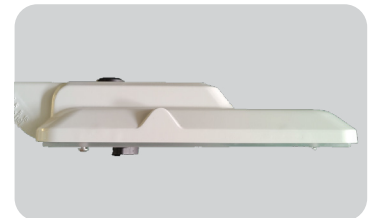

Elect small

Elect small - ny generation gatubelysning

Beskrivning

Armatyrhus i pressjuten aluminium med slagfast 5mm planglas. Pulverlackerad i grått RAL7035, korrosionsklass C5. Slät yta utan kylflänsar. Elect är konstruerad för maximal värmeavledning och lång livslängd. CLO – Constant Light Output är standard. Godkänd enligt EN62471 fotobiologisk säkerhet. Integrerat 6kV överspänningsskydd.

Användningsområde

Armatyrens design passar de flesta miljöer, både nya anläggningar och vid utbyte av gamla armaturer. Armatyren är lämplig för kommunala vägar, lokalgator, GC vägar, elljusspår, parkeringsplatser etc. Med väggfäste är Elect lämplig som fasadarmatur runt byggnader.

Montage

Solitt armaturfäste i aluminium, vändbart för montering på arm eller stolptopp Ø40-60mm. Ställbart i steg om 5°. Elect levereras med förmonterad kabel FQQ 2x1,5 mm² 8m.

På förfrågan

- 10kV överspänningsskydd
- Anpassad effekt/ljusflöde
- Andra kabellängder
- Kan levereras för alla öppna ljusstyrningssystem
- Nattsänkning med andra nivåer/tider
- RA 80