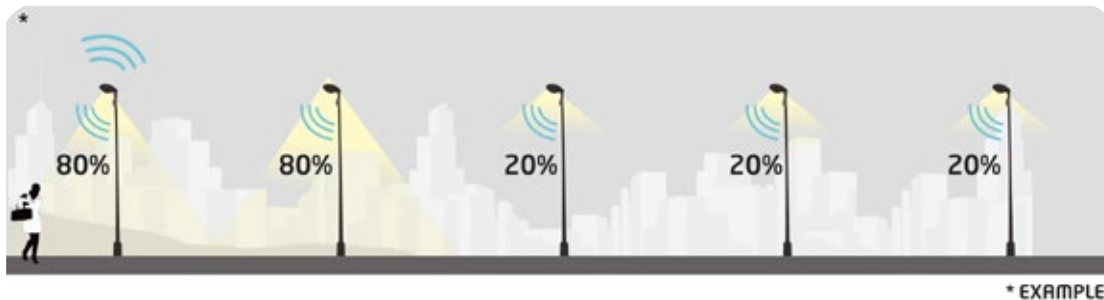

Genom att minska ljuset som direkt eller indirekt går upp mot himlen får vi också större möjlighet att få uppleva stjärnhimlen under nätter med klart väder. Vi strävar därför efter att kunna leverera armaturer med dimring som ger rätt ljus på rätt plats vid rätt tidpunkt. Den enklaste formen av dimring är automatisk nattreduktion som du kan få med all vår park- och gatubelysning, pollare och strålkastare.

DEFA är medlem i Zhaga Consortium, en global organisation som arbetar med att standardisera komponenter för LED-armaturer. Bland annat sätter Zhaga Book 18 premisserna för en standardiserad Zhaga-kontakt som har revolutionerat möjligheterna att enkelt ansluta ett styrsystem till en utomhusarmatur. Med Zhaga Connector är anslutningen till ett styrsystem möjligt med plug-and-play mellan armatur och styrenod. Det kan inte bli enklare. DEFA:s gatubelysningsarmaturer är certifierade enligt Zhaga-standarderna och finns på den officiella listan över godkända armaturer.