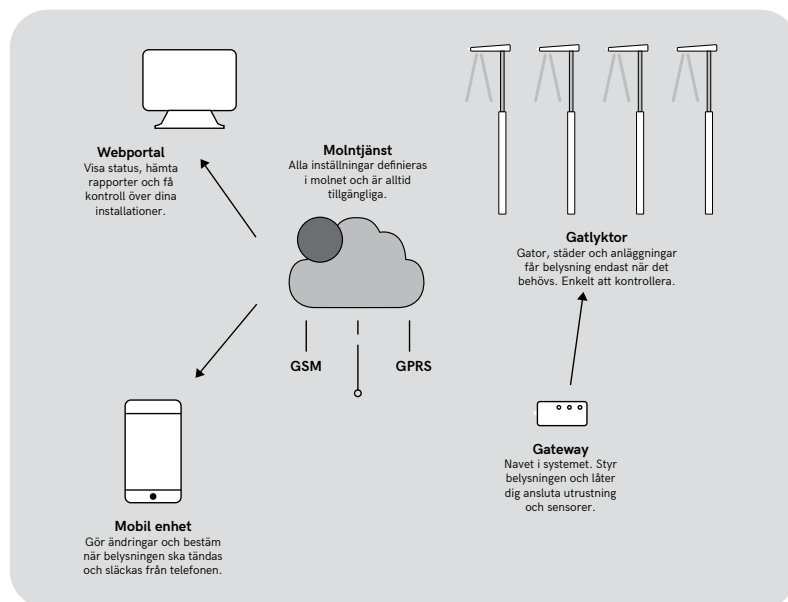

DEFA är medlem i Zhaga Consortium, en global organisation som arbetar med att standardisera komponenter för LED-armaturer. Bland annat sätter Zhaga Book 18 premisserna för en standardiserad Zhaga-kontakt som har revolutionerat möjligheterna att enkelt ansluta ett styrsystem till en utomhusarmatur. Med Zhaga Connector är anslutningen till ett styrsystem möjligt med plug-and-play mellan armatur och styrenod. Det kan inte bli enklare. DEFA:s gatubelysningsarmaturer är certifierade enligt Zhaga-standarderna och finns på den officiella listan över godkända armaturer.

COMLIGHT - Sensorstyrd gatubelysning

Intelligent rörelsestyrning ger dokumenterat minskad elförbrukning även på vägar med hög trafikvolym. Zhaga nod med radardetektering säkerställer en våg av ljus för att kunna följa rörelsen av människor eller fordon i området. Kan även användas på parkeringsplatser, i industriområden och runt byggnader. En vanlig inställning är 20 % utan detektering och 100 % ljus på aktivitet. DEFA har levererat ett antal system med Comlight Motion Control. Kontakta oss gärna för mer information och referenser.

Eagle Eye Zhaga

Datek

Styrssystem som förutom dimring och individuell styrning av armaturer ger återkoppling vid fel, vilket förenklar drift och underhåll. Systemet har också möjlighet att mäta strömförbrukning per armatur. DEFA har levererat stora anläggningar med Datek styrning. Kontakta oss för mer information och referenser.